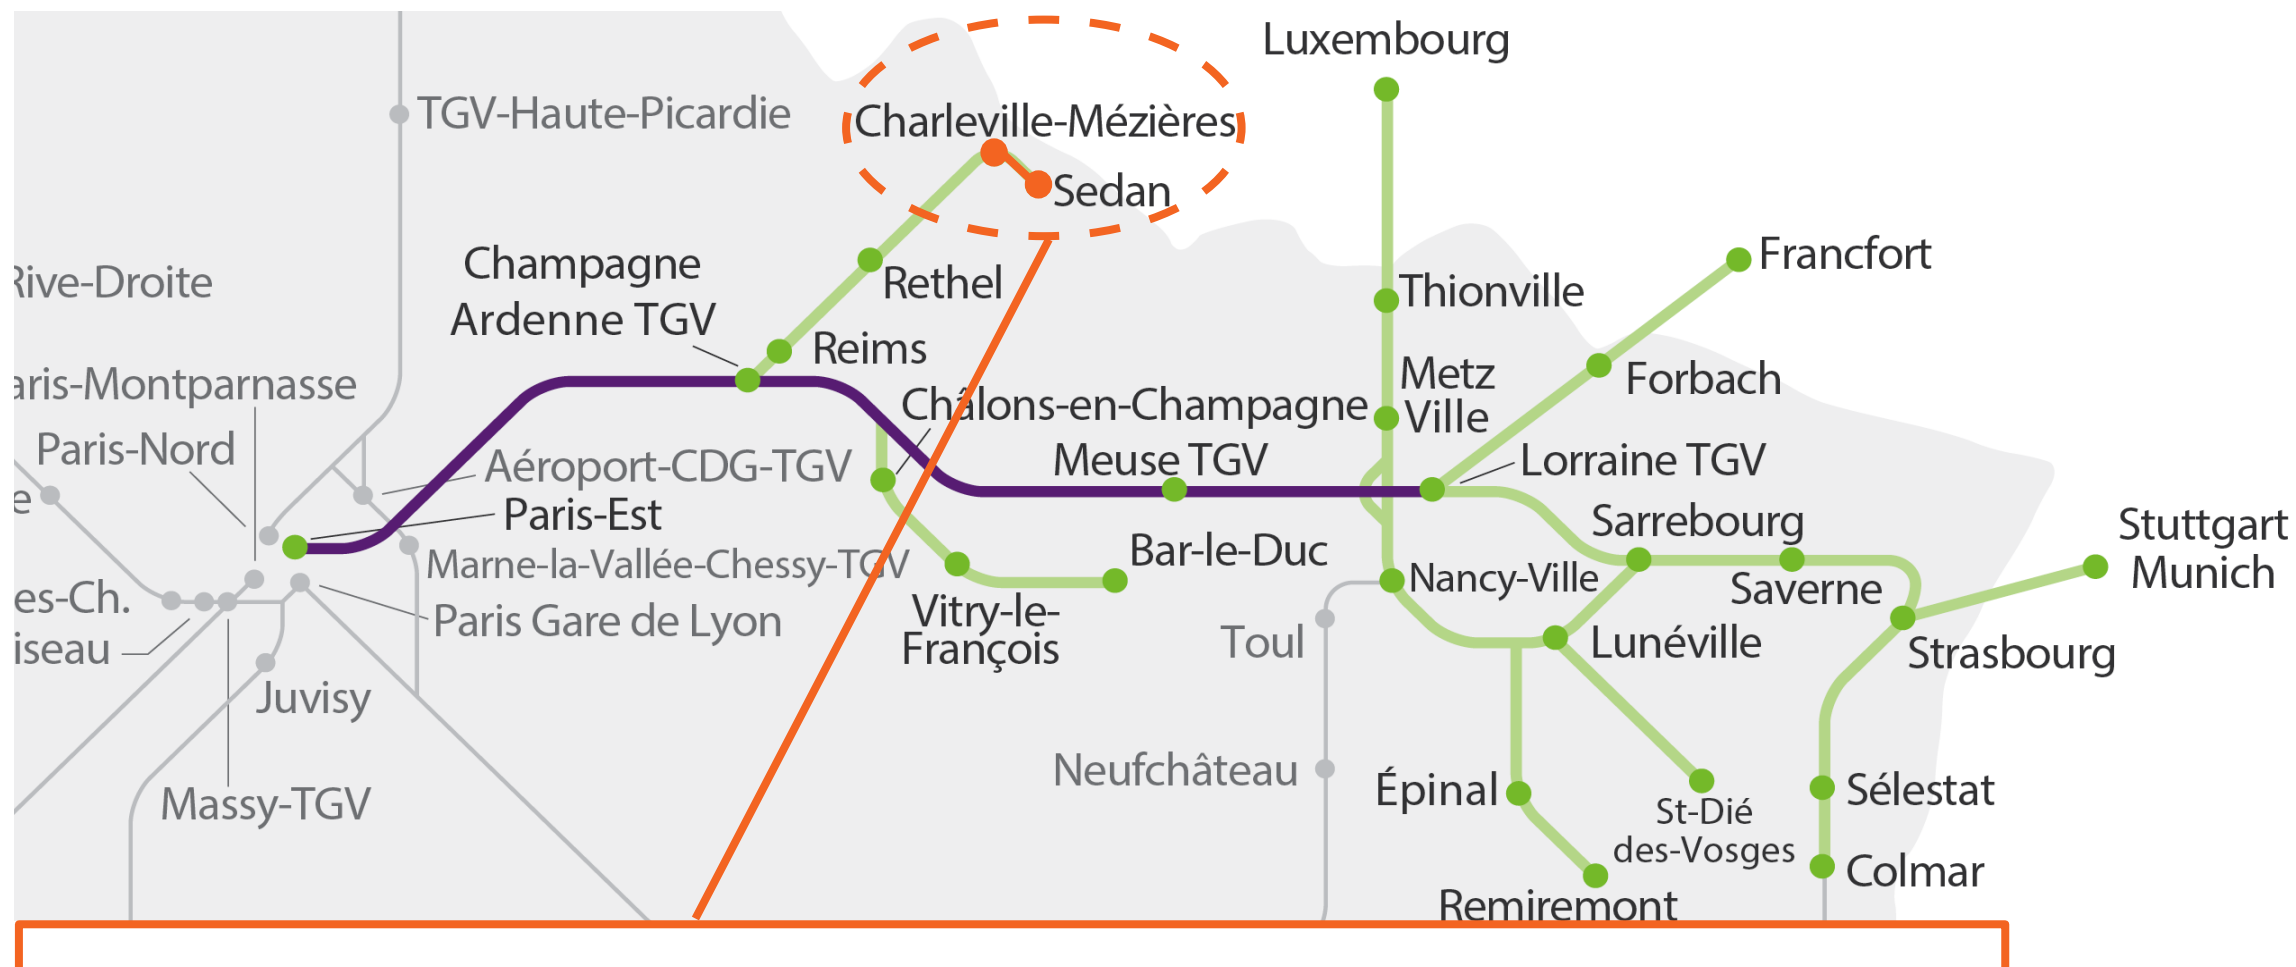

LES ÉQUIPES SNCF RÉSEAU MODERNISENT VOS LIGNES
POUR AMÉLIORER VOS VOYAGES DE DEMAIN

HORAIRES & TRAVAUX

TOUTES LES LIGNES TGV EST

GARE SEDAN

DU 19 AU 23 OCTOBRE 2015

SUITE À TRAVAUX SUR LES VOIES

CIRCULATION INTERROMPUE ENTRE LA GARE DE CHARLEVILLE-MÉZIÈRE ET LA GARE DE SEDAN. SUBSTITUTION ROUTIÈRE

MODIFICATION DU TERMINUS DU TGV :

TGV 2709 Paris 7H58 > Sedan 10H02
 Aura son terminus à Charleville-Mézière 9H39
 Bus 68417 : Charleville-Mézière 9H49 > Sedan 10H19

MODIFICATION DE L'ORIGINE DU TGV :

TGV 2722 Sedan 10H22 > Paris 12H31
 Aura son origine à Charleville-Mézière à 10H44
 Bus 68418 : Sedan 9H59 > Charleville-Mézière 10H29