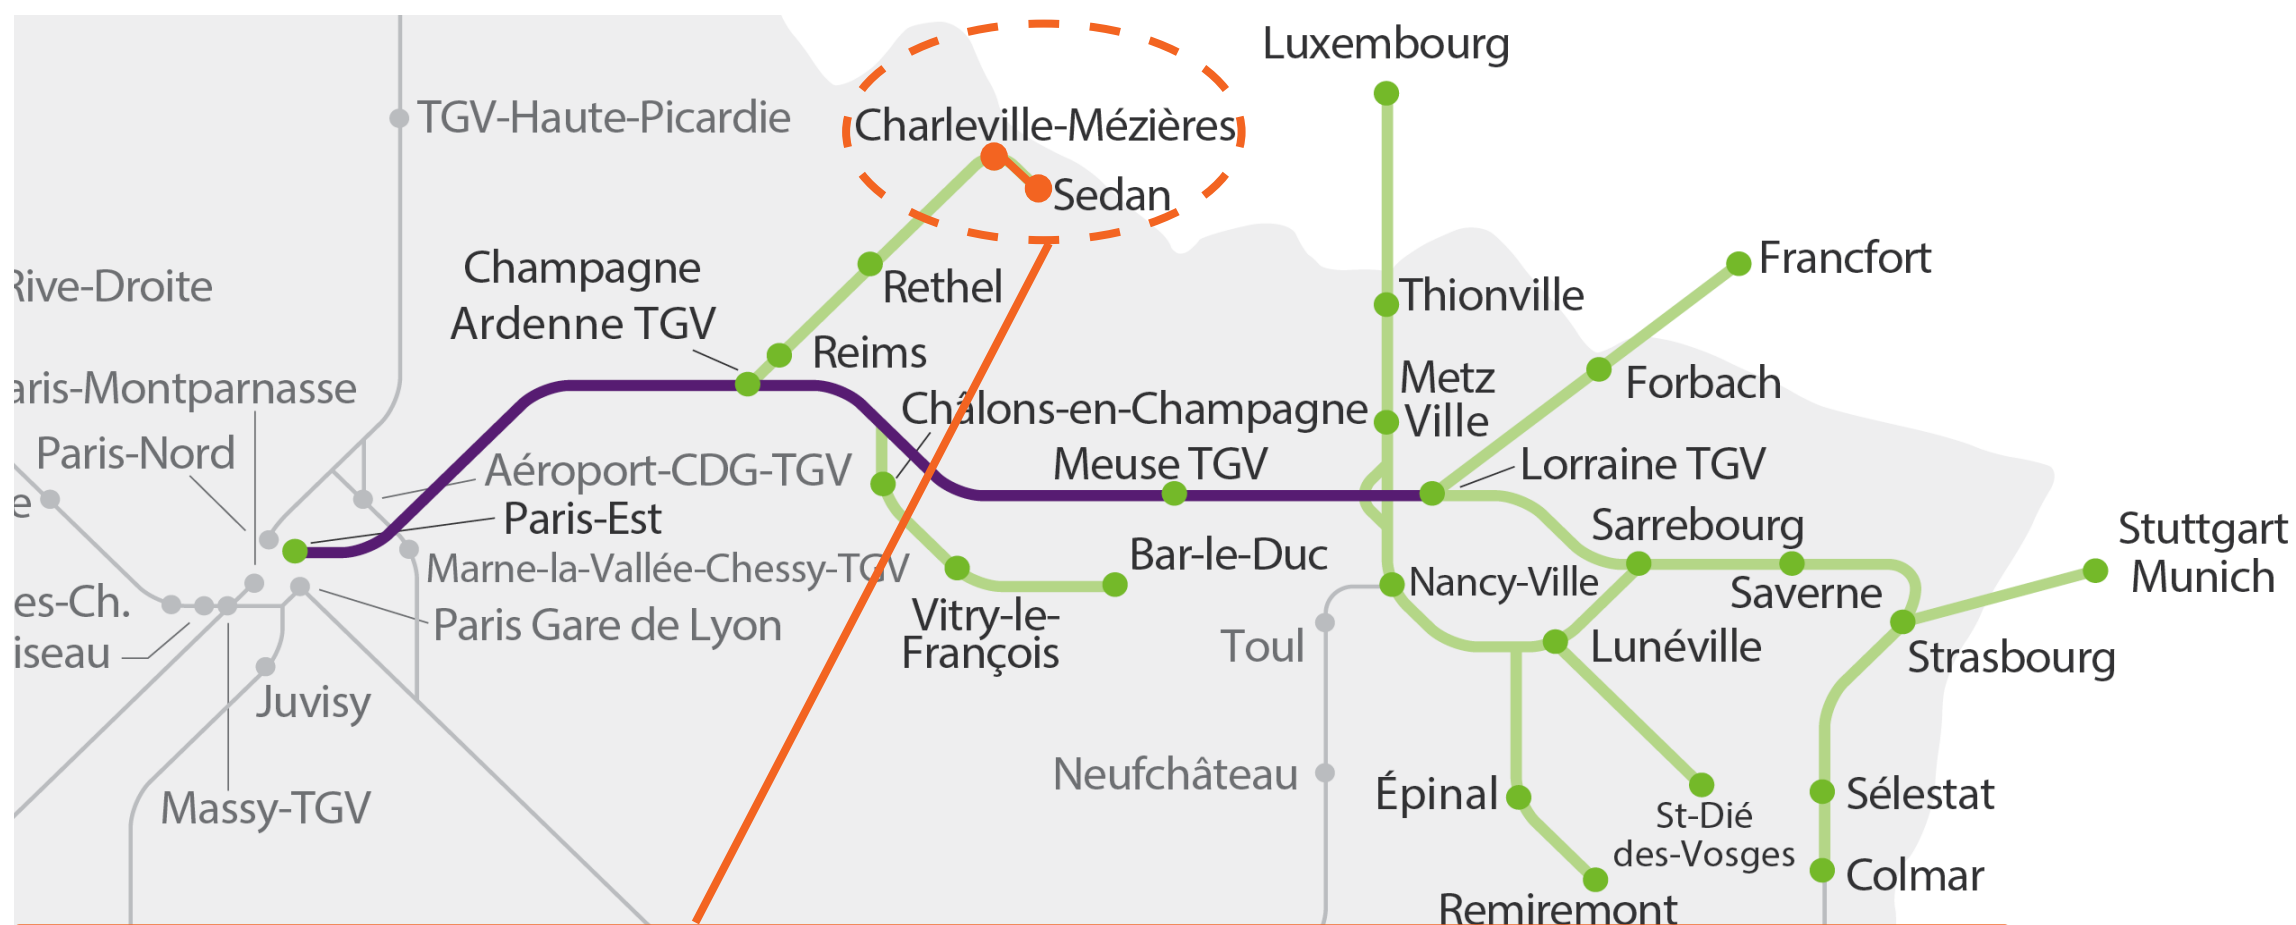

LES ÉQUIPES SNCF RÉSEAU MODERNISENT VOS LIGNES
POUR AMÉLIORER VOS VOYAGES DE DEMAIN

HORAIRES & TRAVAUX

TOUTES LES LIGNES TGV EST

GARE SEDAN

LE 31 OCTOBRE ET 1^{ER} NOVEMBRE 2015

SUITE À TRAVAUX SUR LES VOIES

CIRCULATION INTERROMPUE ENTRE LA GARE DE CHARLEVILLE-MÉZIÈRE ET LA GARE DE SEDAN. SUBSTITUTION ROUTIÈRE

MODIFICATION DU TERMINUS DU TGV :

TGV 2751 Paris 18H28 > Sedan 20H34
 Aura son terminus à Charleville-Mézière à 20H11
 Bus 68419 : Charleville-Mézière 20H21 > Sedan 20H51

MODIFICATION DE L'ORIGINE DU TGV :

TGV 2720 Sedan 7H58 > Paris 10H01
 Aura son origine à Charleville-Mézière à 8H20
 Bus 68420 : Sedan 7H35 > Charleville-Mézière 8H05

OCTOBRE / NOVEMBRE						
L	M	M	J	V	S	D
			1	2	3	4
5	6	7	8	9	10	11
12	13	14	15	16	17	18
19	20	21	22	23	24	25
26	27	28	29	30	31	1