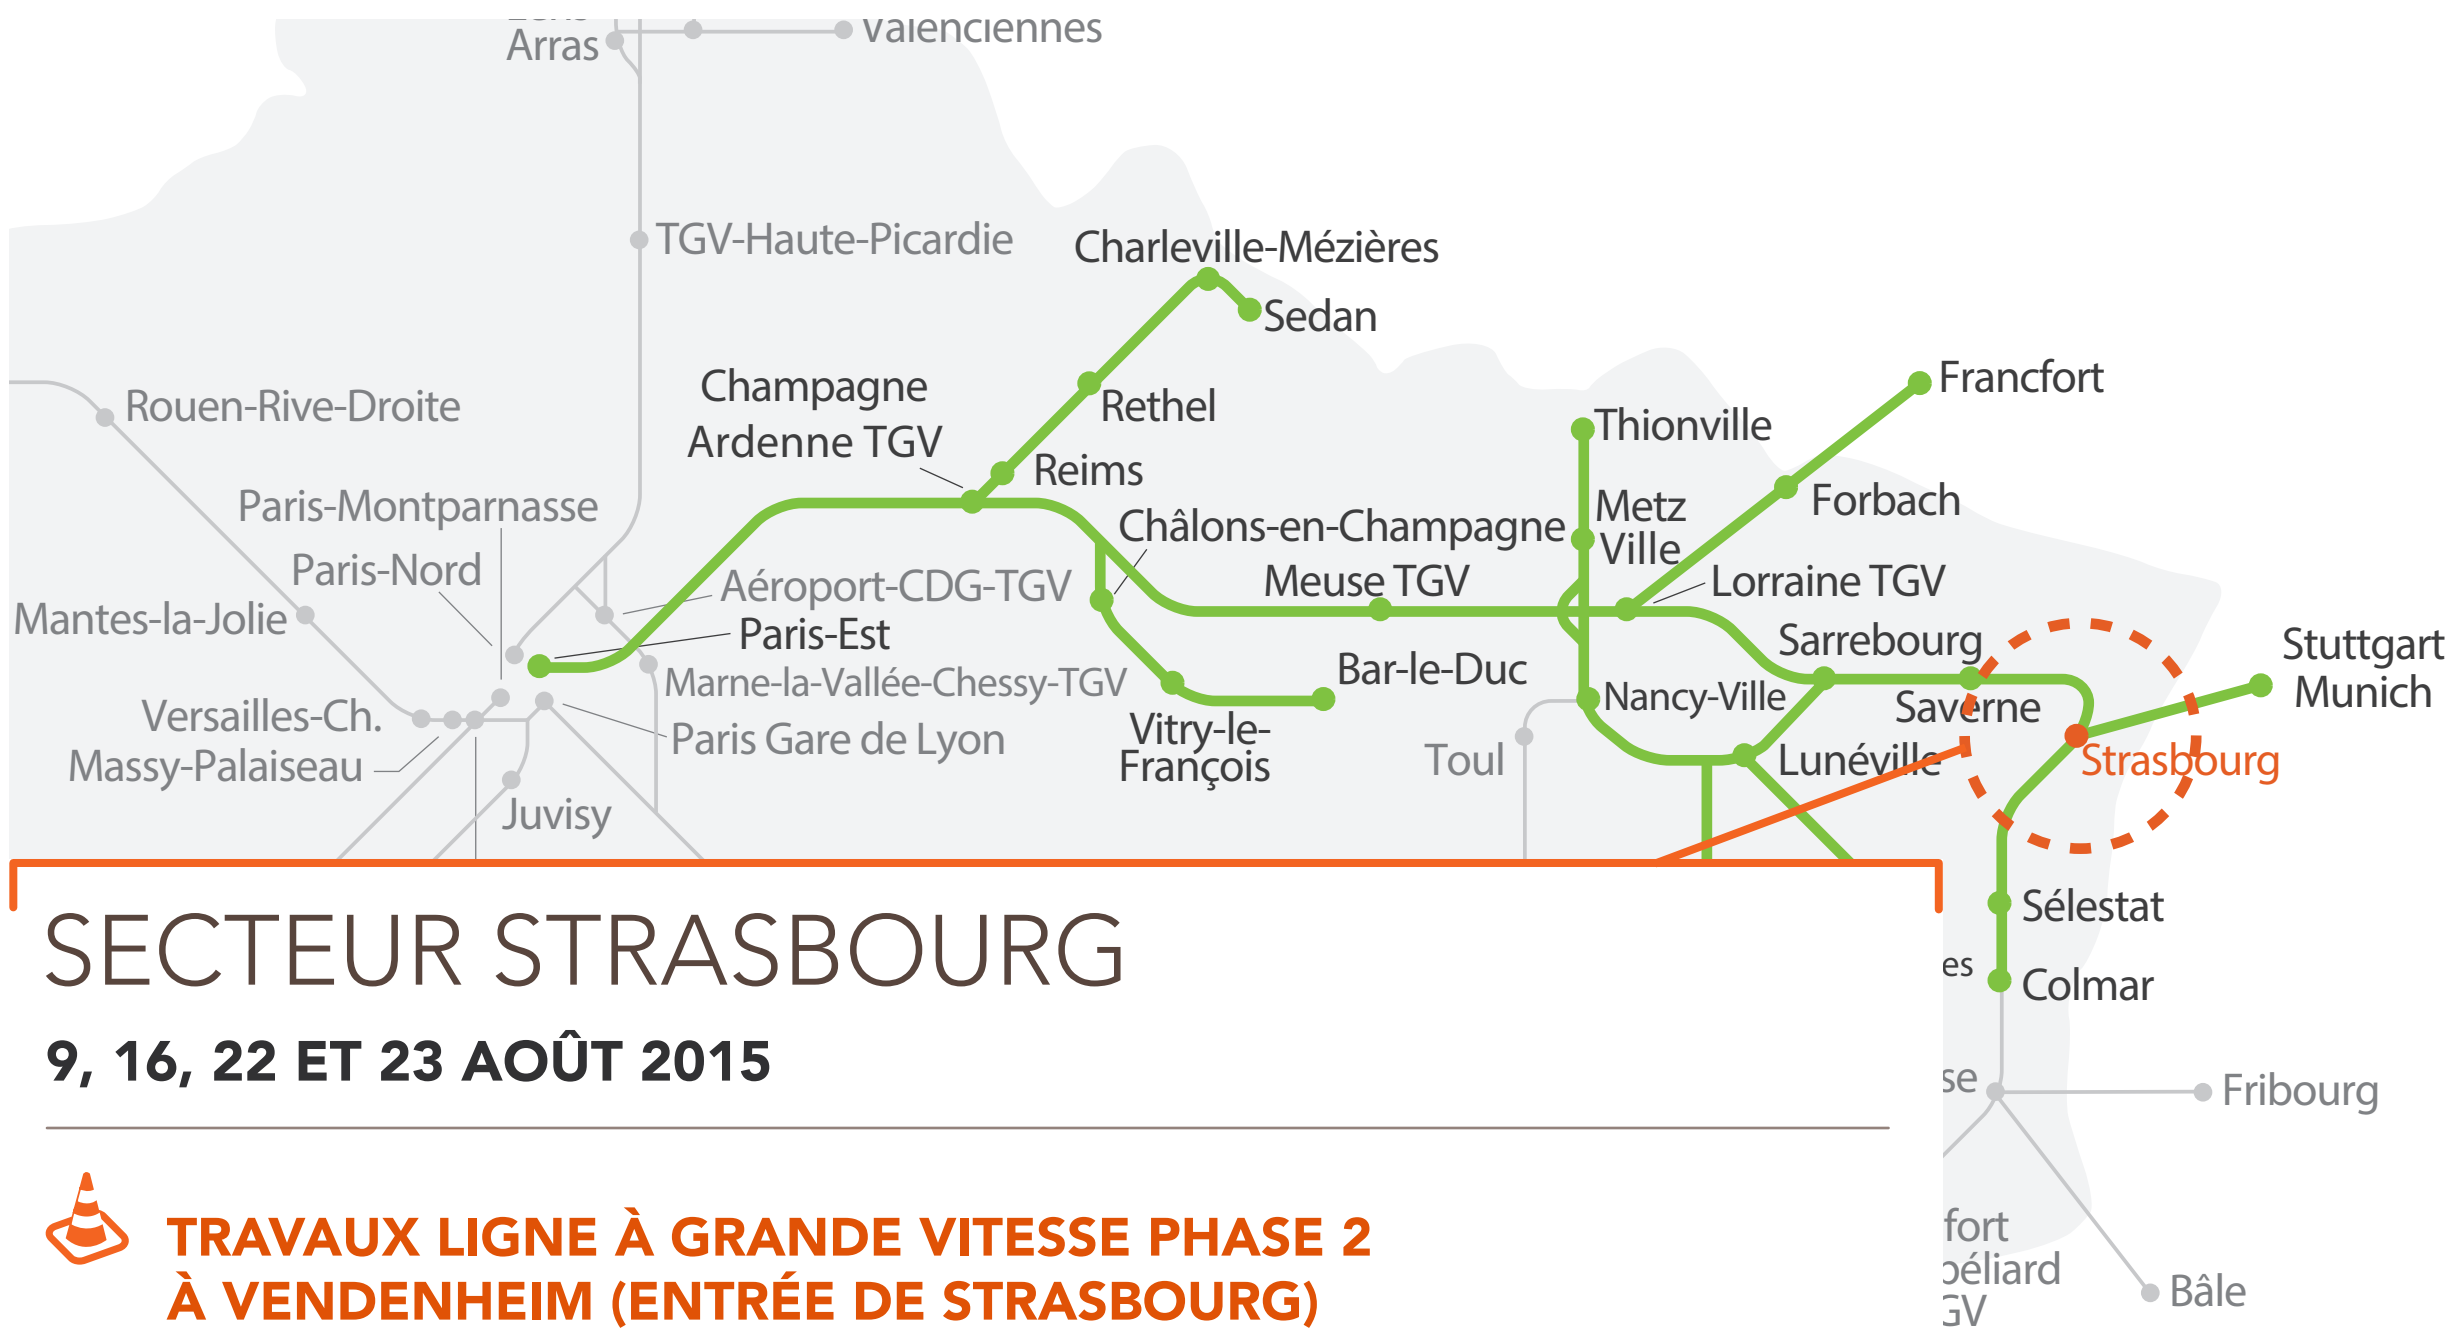

LES ÉQUIPES SNCF RÉSEAU MODERNISENT VOS LIGNES
POUR AMÉLIORER VOS VOYAGES DE DEMAIN

HORAIRES & TRAVAUX

LIGNE STRASBOURG <> BORDEAUX

LIGNE PARIS <> STRASBOURG

SECTEUR STRASBOURG

9, 16, 22 ET 23 AOÛT 2015

**TRAVAUX LIGNE À GRANDE VITESSE PHASE 2
À VENDENHEIM (ENTRÉE DE STRASBOURG)**

① Circulation des TGV interrompue entre Saverne et Strasbourg

Terminus des TGV à Saverne : une substitution routière est mise en place entre Saverne et Strasbourg.

LES TGV IMPACTÉS :

Les 9, 16 et 23 août : TGV 5449 Bordeaux > Saverne/Strasbourg	Le 22 août TGV 5445 Bordeaux > Saverne/Strasbourg
--	--

- e-Bains
- les-Bains
- ?
- nches-Combloux-Megève
- Servais-les-Bains-Le Fayet
- urg-St-Maurice
- ndry
- la-Plagne
- s-Salins-Brides-les-Bains
- de-Maurienne
- Modane

② Suppression des TGV 2471 (9, 16 et 23 août) et 2465 (23 août)