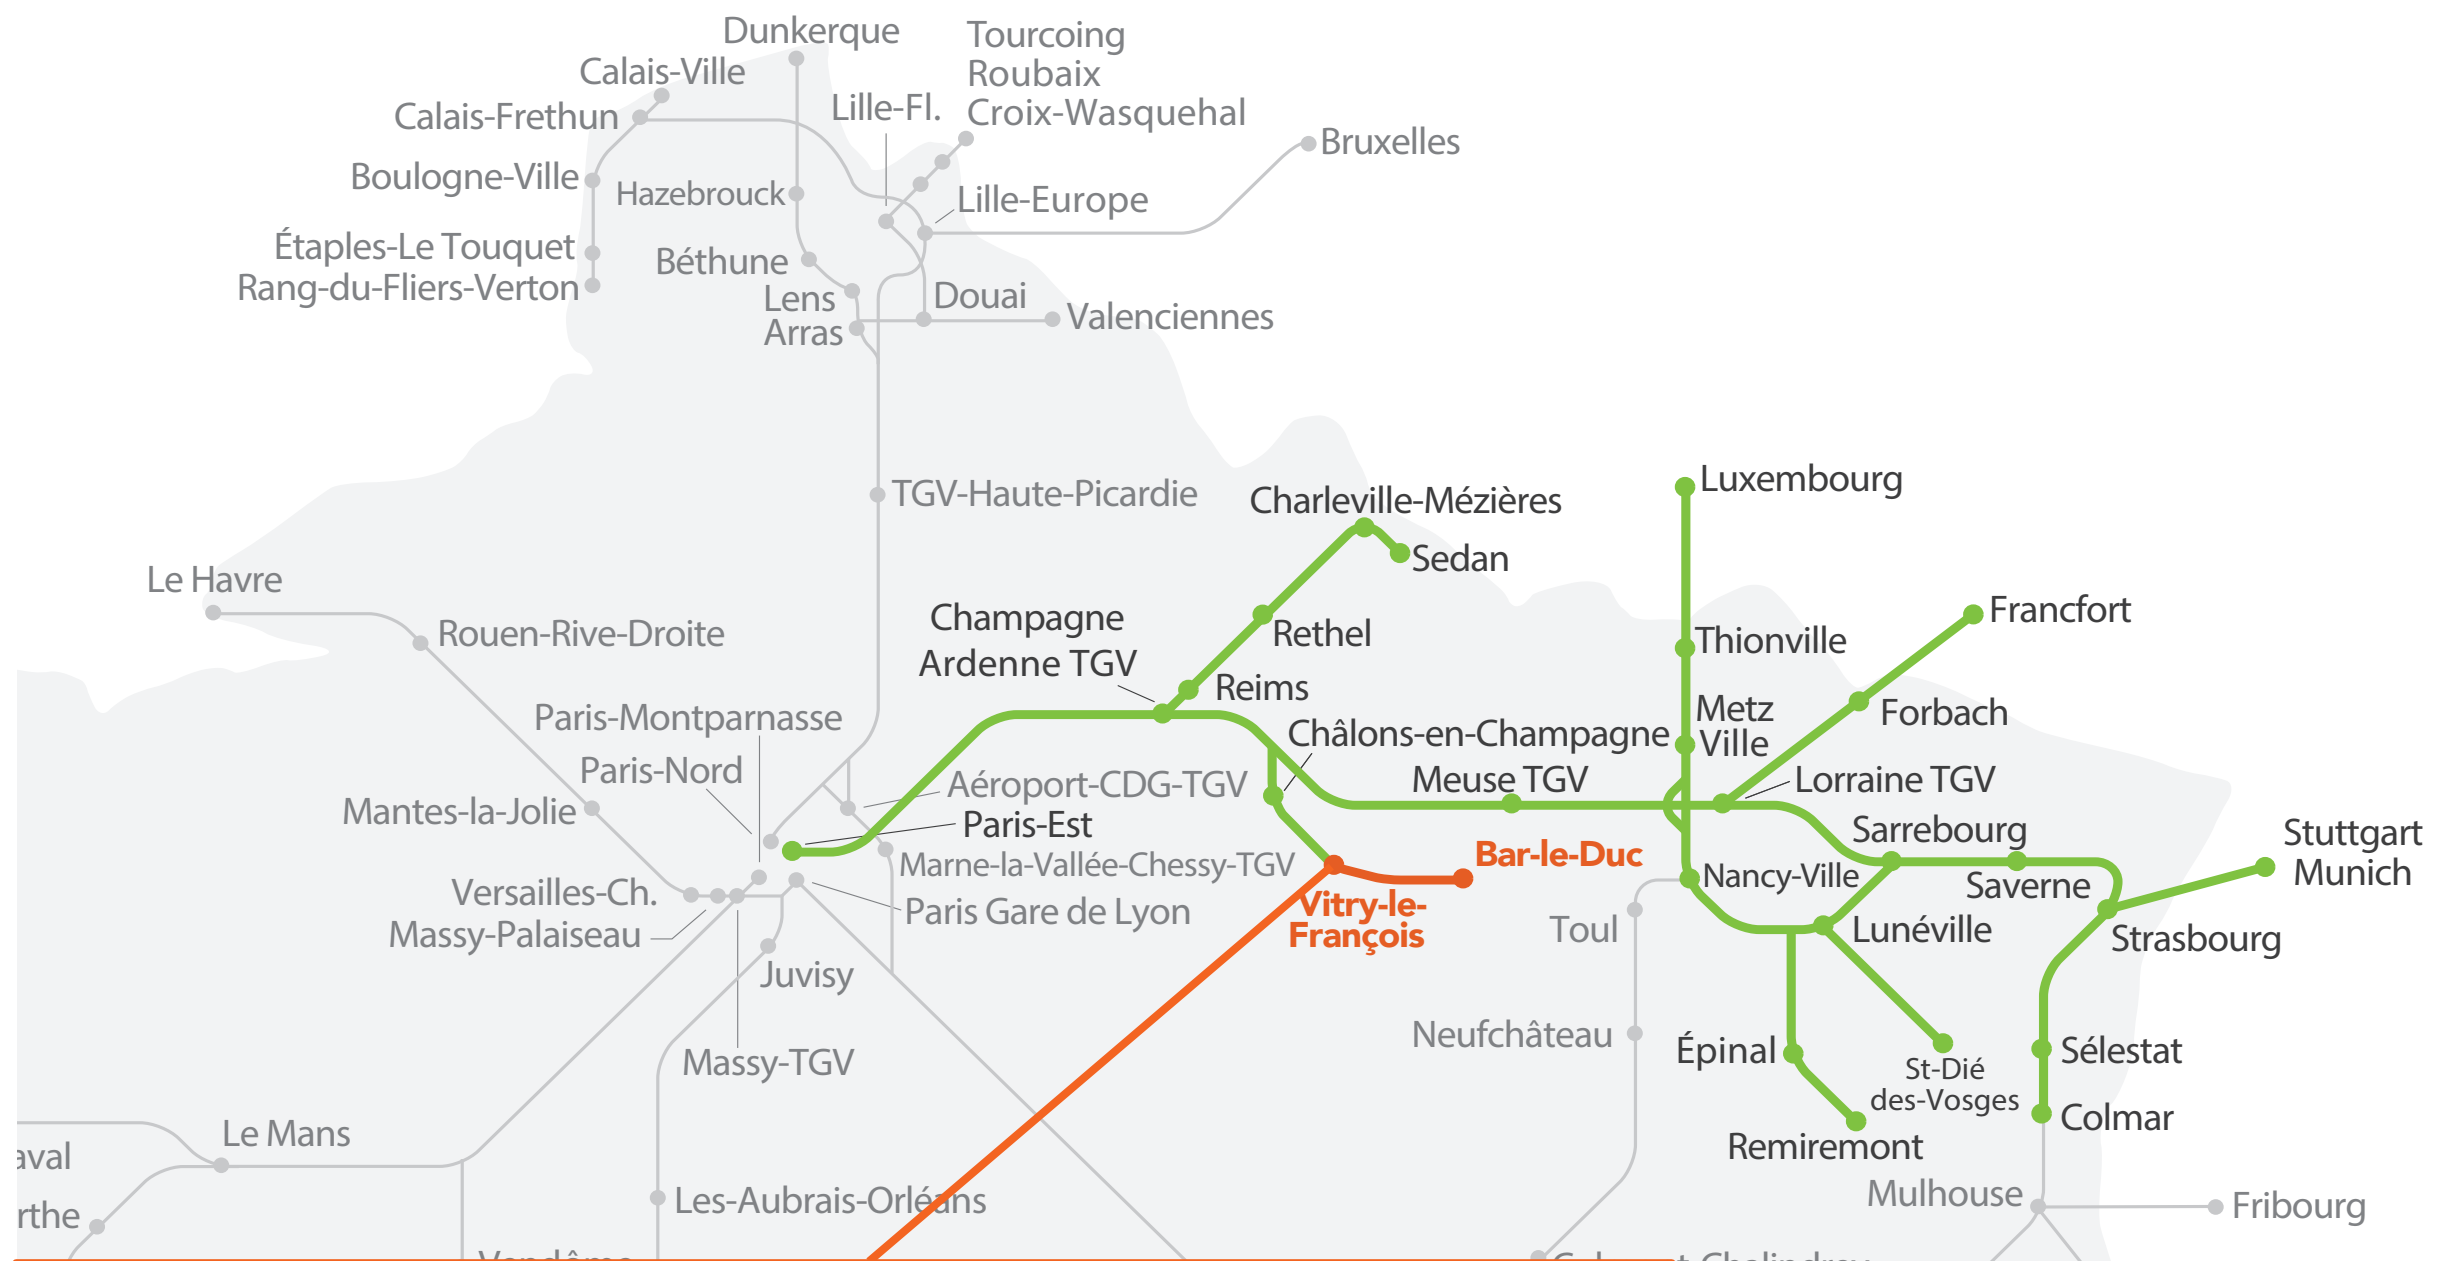

LES ÉQUIPES SNCF RÉSEAU MODERNISENT VOS LIGNES
POUR AMÉLIORER VOS VOYAGES DE DEMAIN

HORAIRES & TRAVAUX

LIGNE PARIS <> VITRY-LE-FRANÇOIS <> BAR-LE-DUC

VILLE BAR-LE-DUC

DU LUNDI 18 MAI AU VENDREDI 22 MAI

MAINTENANCE DES VOIES

Circulation des trains interrompue entre Vitry-le-François et Bar-le-Duc

Substitution routière entre Vitry-le-François et Bar-le-Duc pour les TGV au départ et à l'arrivée de Vitry-le-François

Les TGV concernés sont les **2777** et **2784** Paris <> Bar-le-Duc