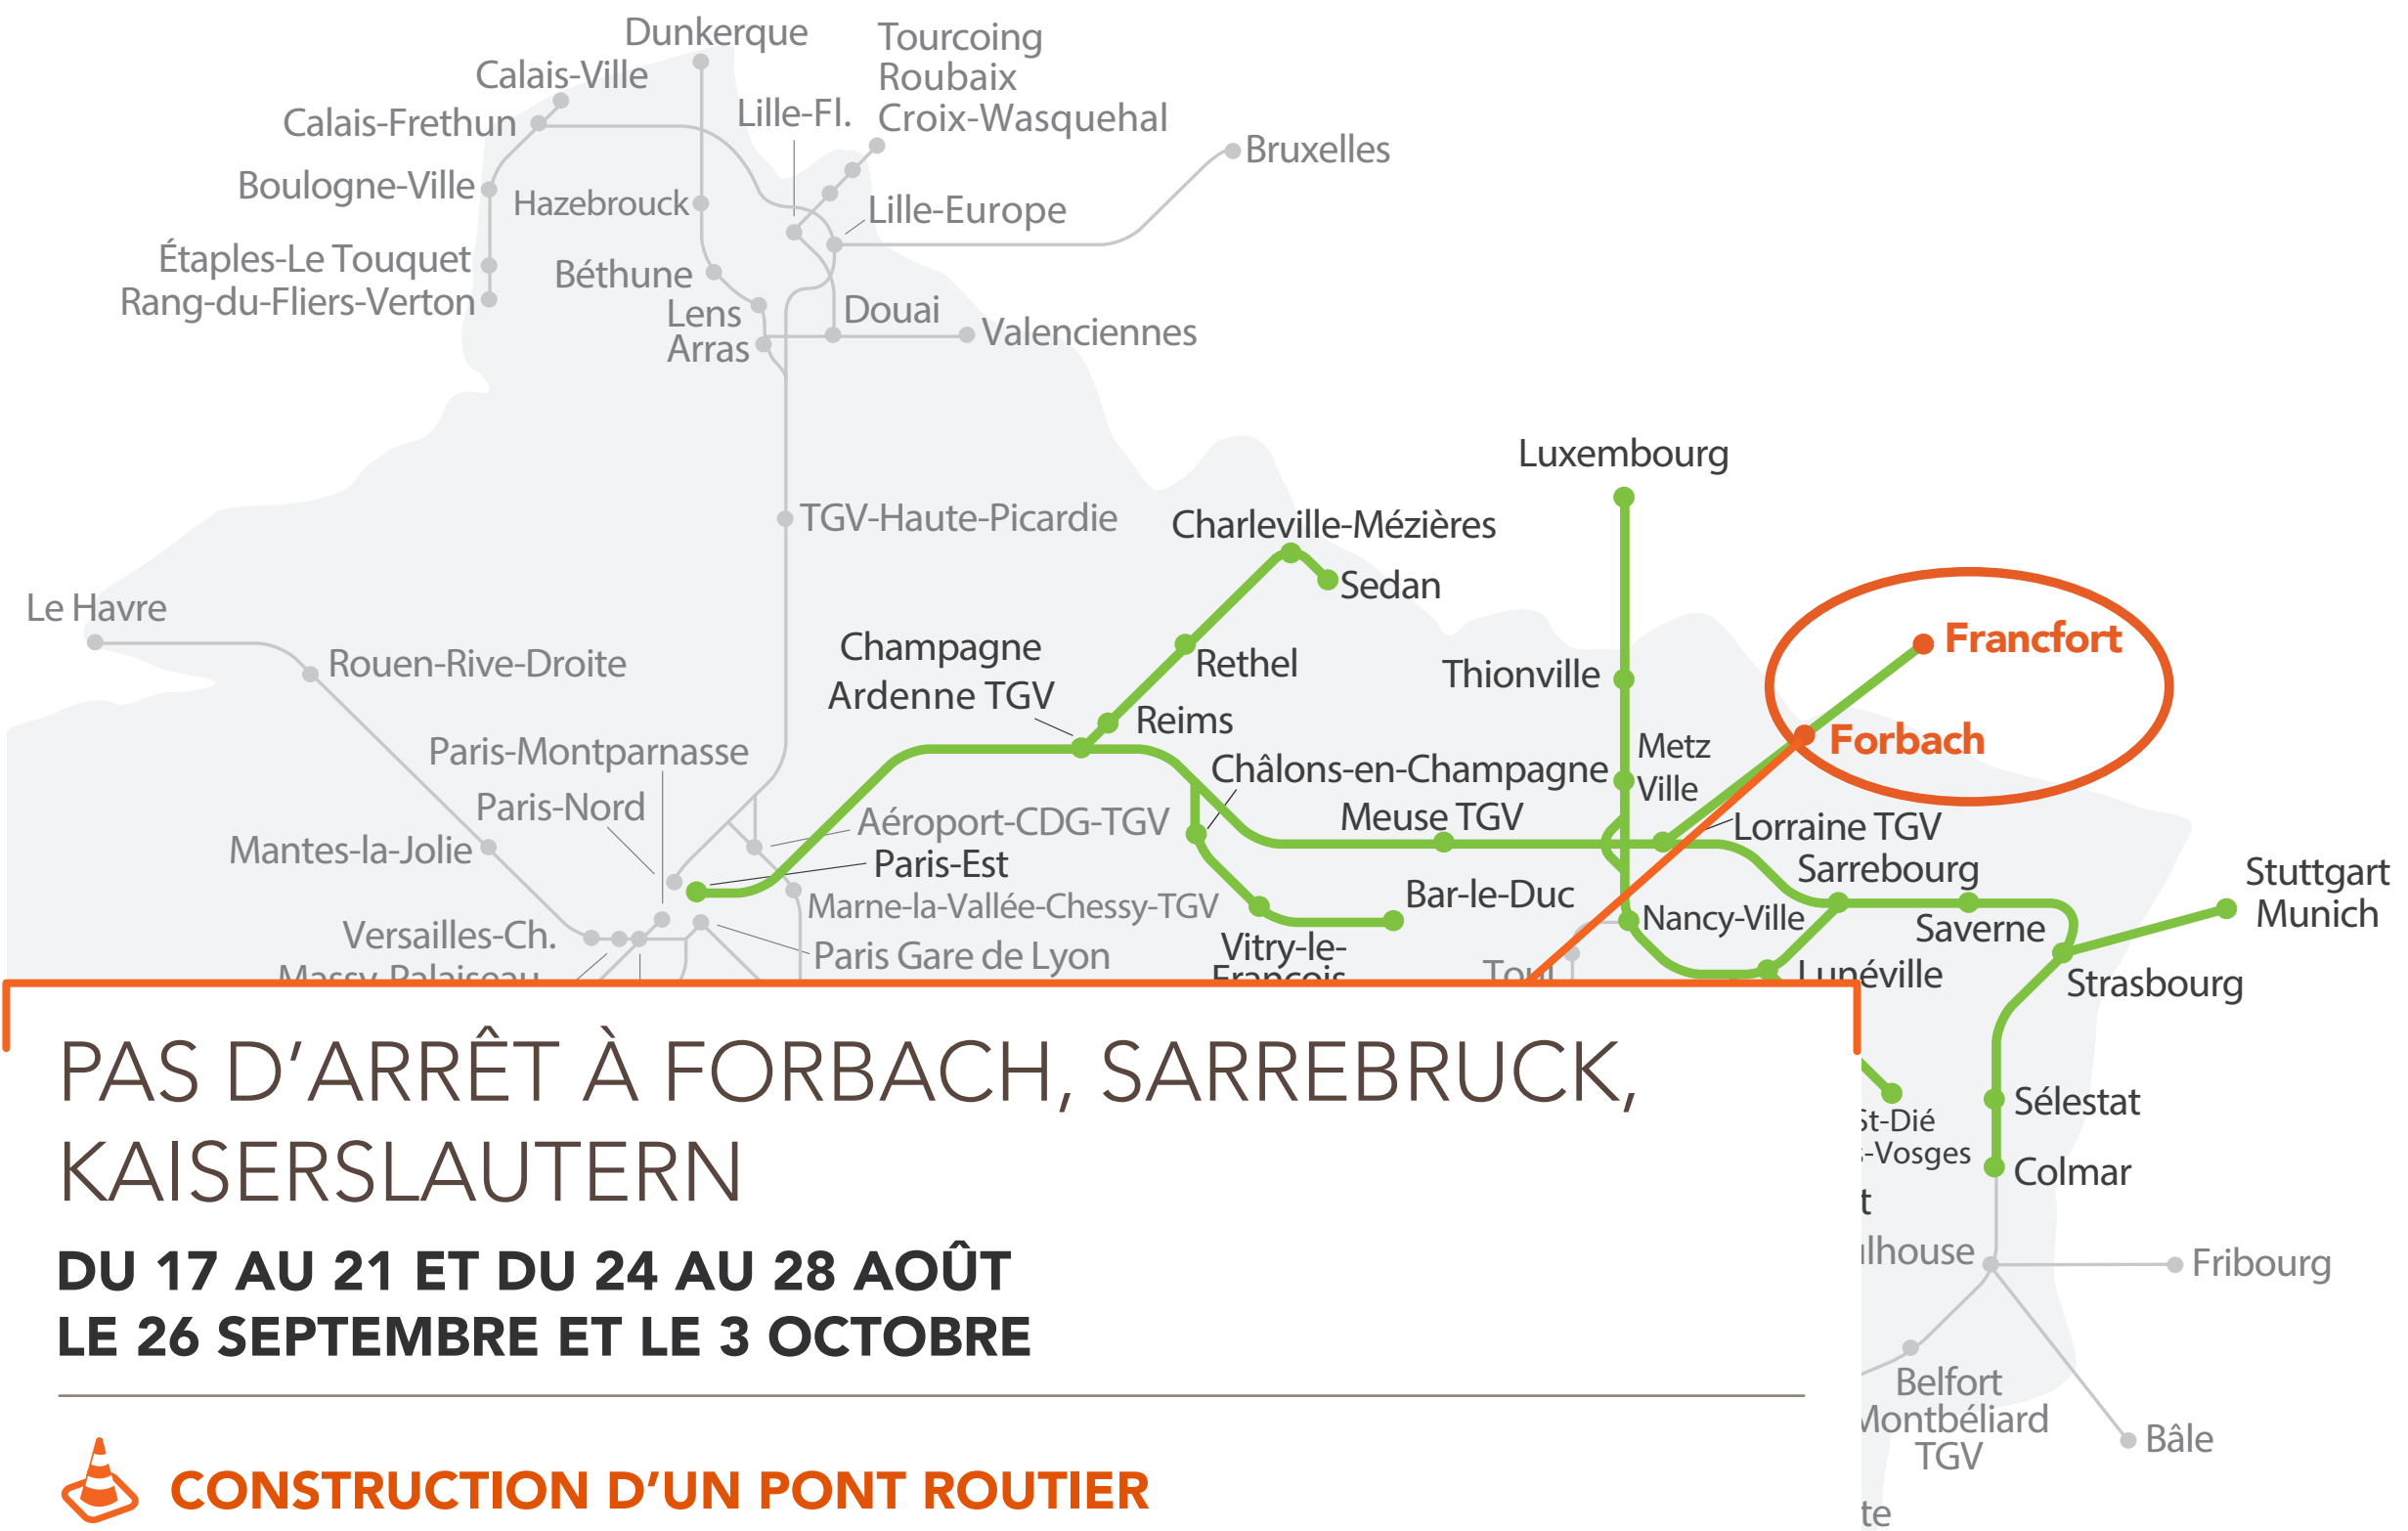

LES ÉQUIPES SNCF RÉSEAU MODERNISENT VOS LIGNES
POUR AMÉLIORER VOS VOYAGES DE DEMAIN

HORAIRES & TRAVAUX

LIGNE PARIS <> FRANCFORT

**PAS D'ARRÊT À FORBACH, SARREBRUCK,
KAISERSLAUTERN**

**DU 17 AU 21 ET DU 24 AU 28 AOÛT
LE 26 SEPTEMBRE ET LE 3 OCTOBRE**

CONSTRUCTION D'UN PONT ROUTIER

① Le **9599** : Paris > Francfort partira à 8H07 au lieu de 9H10

② **MODIFICATION DU PARCOURS POUR LES TGV 9598, 9554, 9555 ET 9565, CONSÉQUENCES :**

- Parcours Paris <> Francfort
- Pas d'arrêt à Forbach, Sarrebruck, Kaiserslautern
- Allongement du temps de trajet