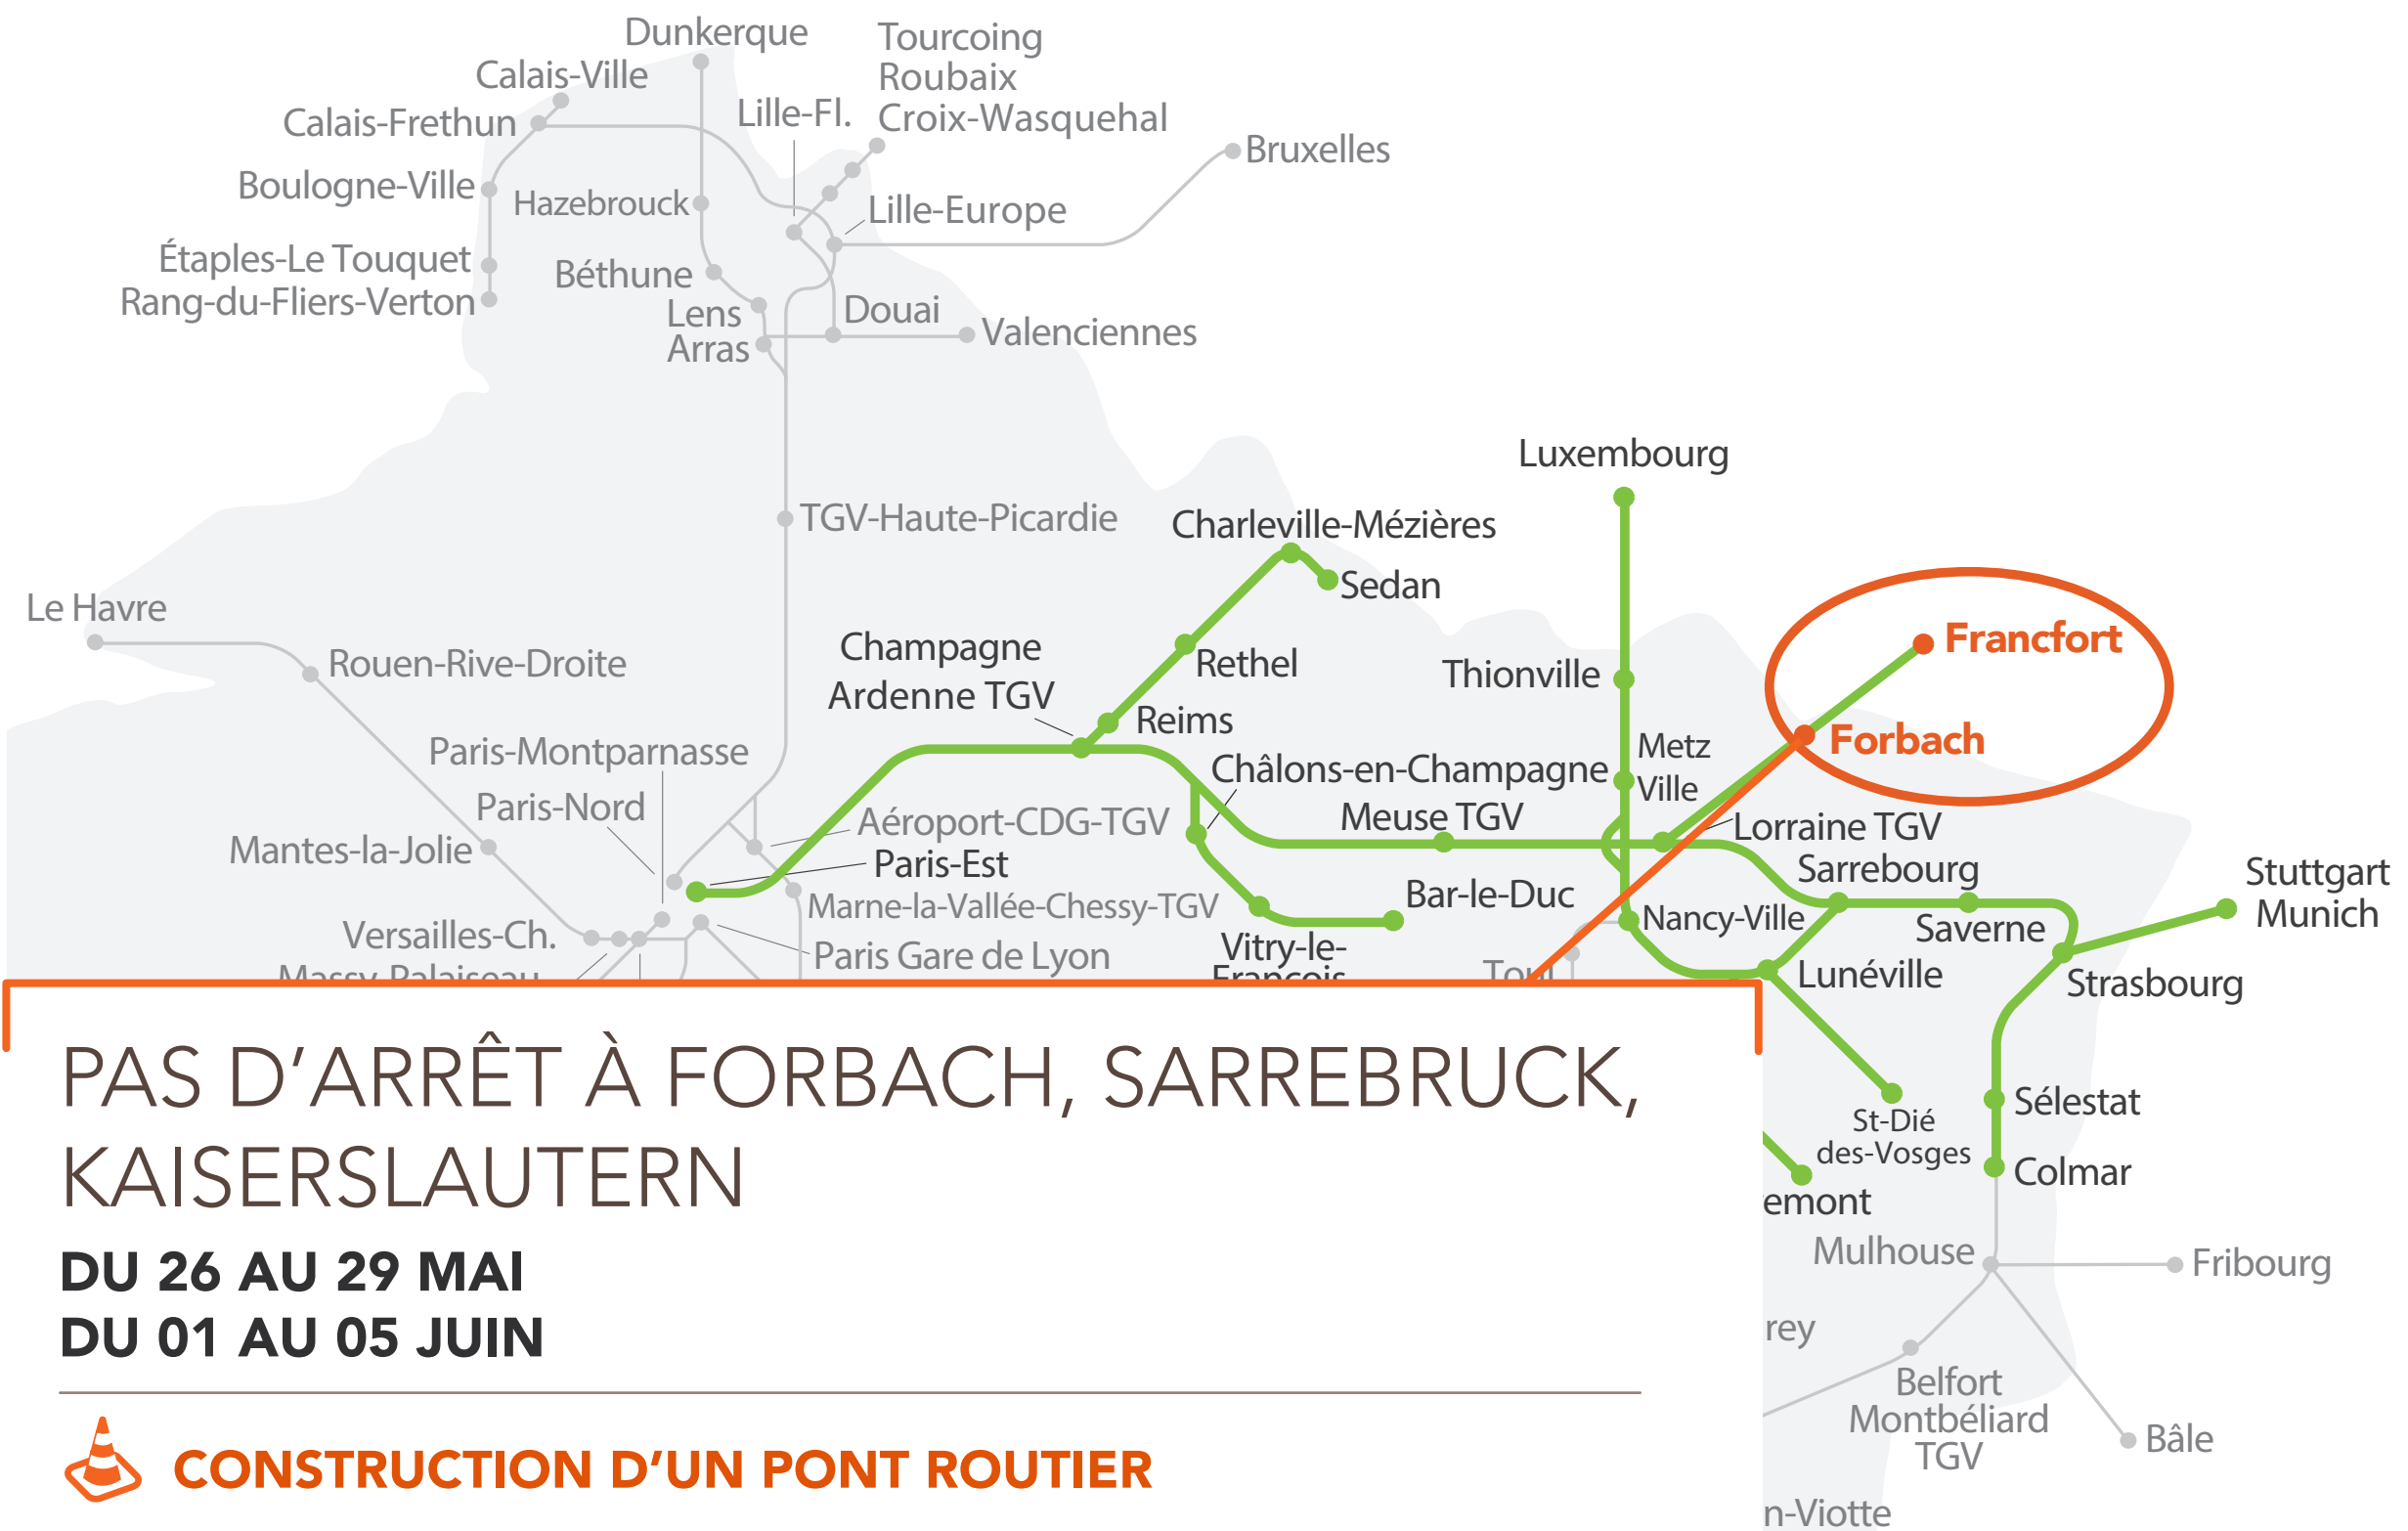

LES ÉQUIPES SNCF RÉSEAU MODERNISENT VOS LIGNES
POUR AMÉLIORER VOS VOYAGES DE DEMAIN

HORAIRES & TRAVAUX

LIGNE PARIS <> FRANCFORT

**PAS D'ARRÊT À FORBACH, SARREBRUCK,
KAISERSLAUTERN**

**DU 26 AU 29 MAI
DU 01 AU 05 JUIN**

CONSTRUCTION D'UN PONT ROUTIER

① Le **9599** : Paris > Francfort partira à 8H07 au lieu de 9H10

② MODIFICATION DU PARCOURS POUR LES TGV 9598, 9554, ET 9555, CONSÉQUENCES :

- Parcours Paris <> Francfort
- Pas d'arrêt à Forbach, Sarrebruck, Kaiserslautern
- Allongement du temps de trajet