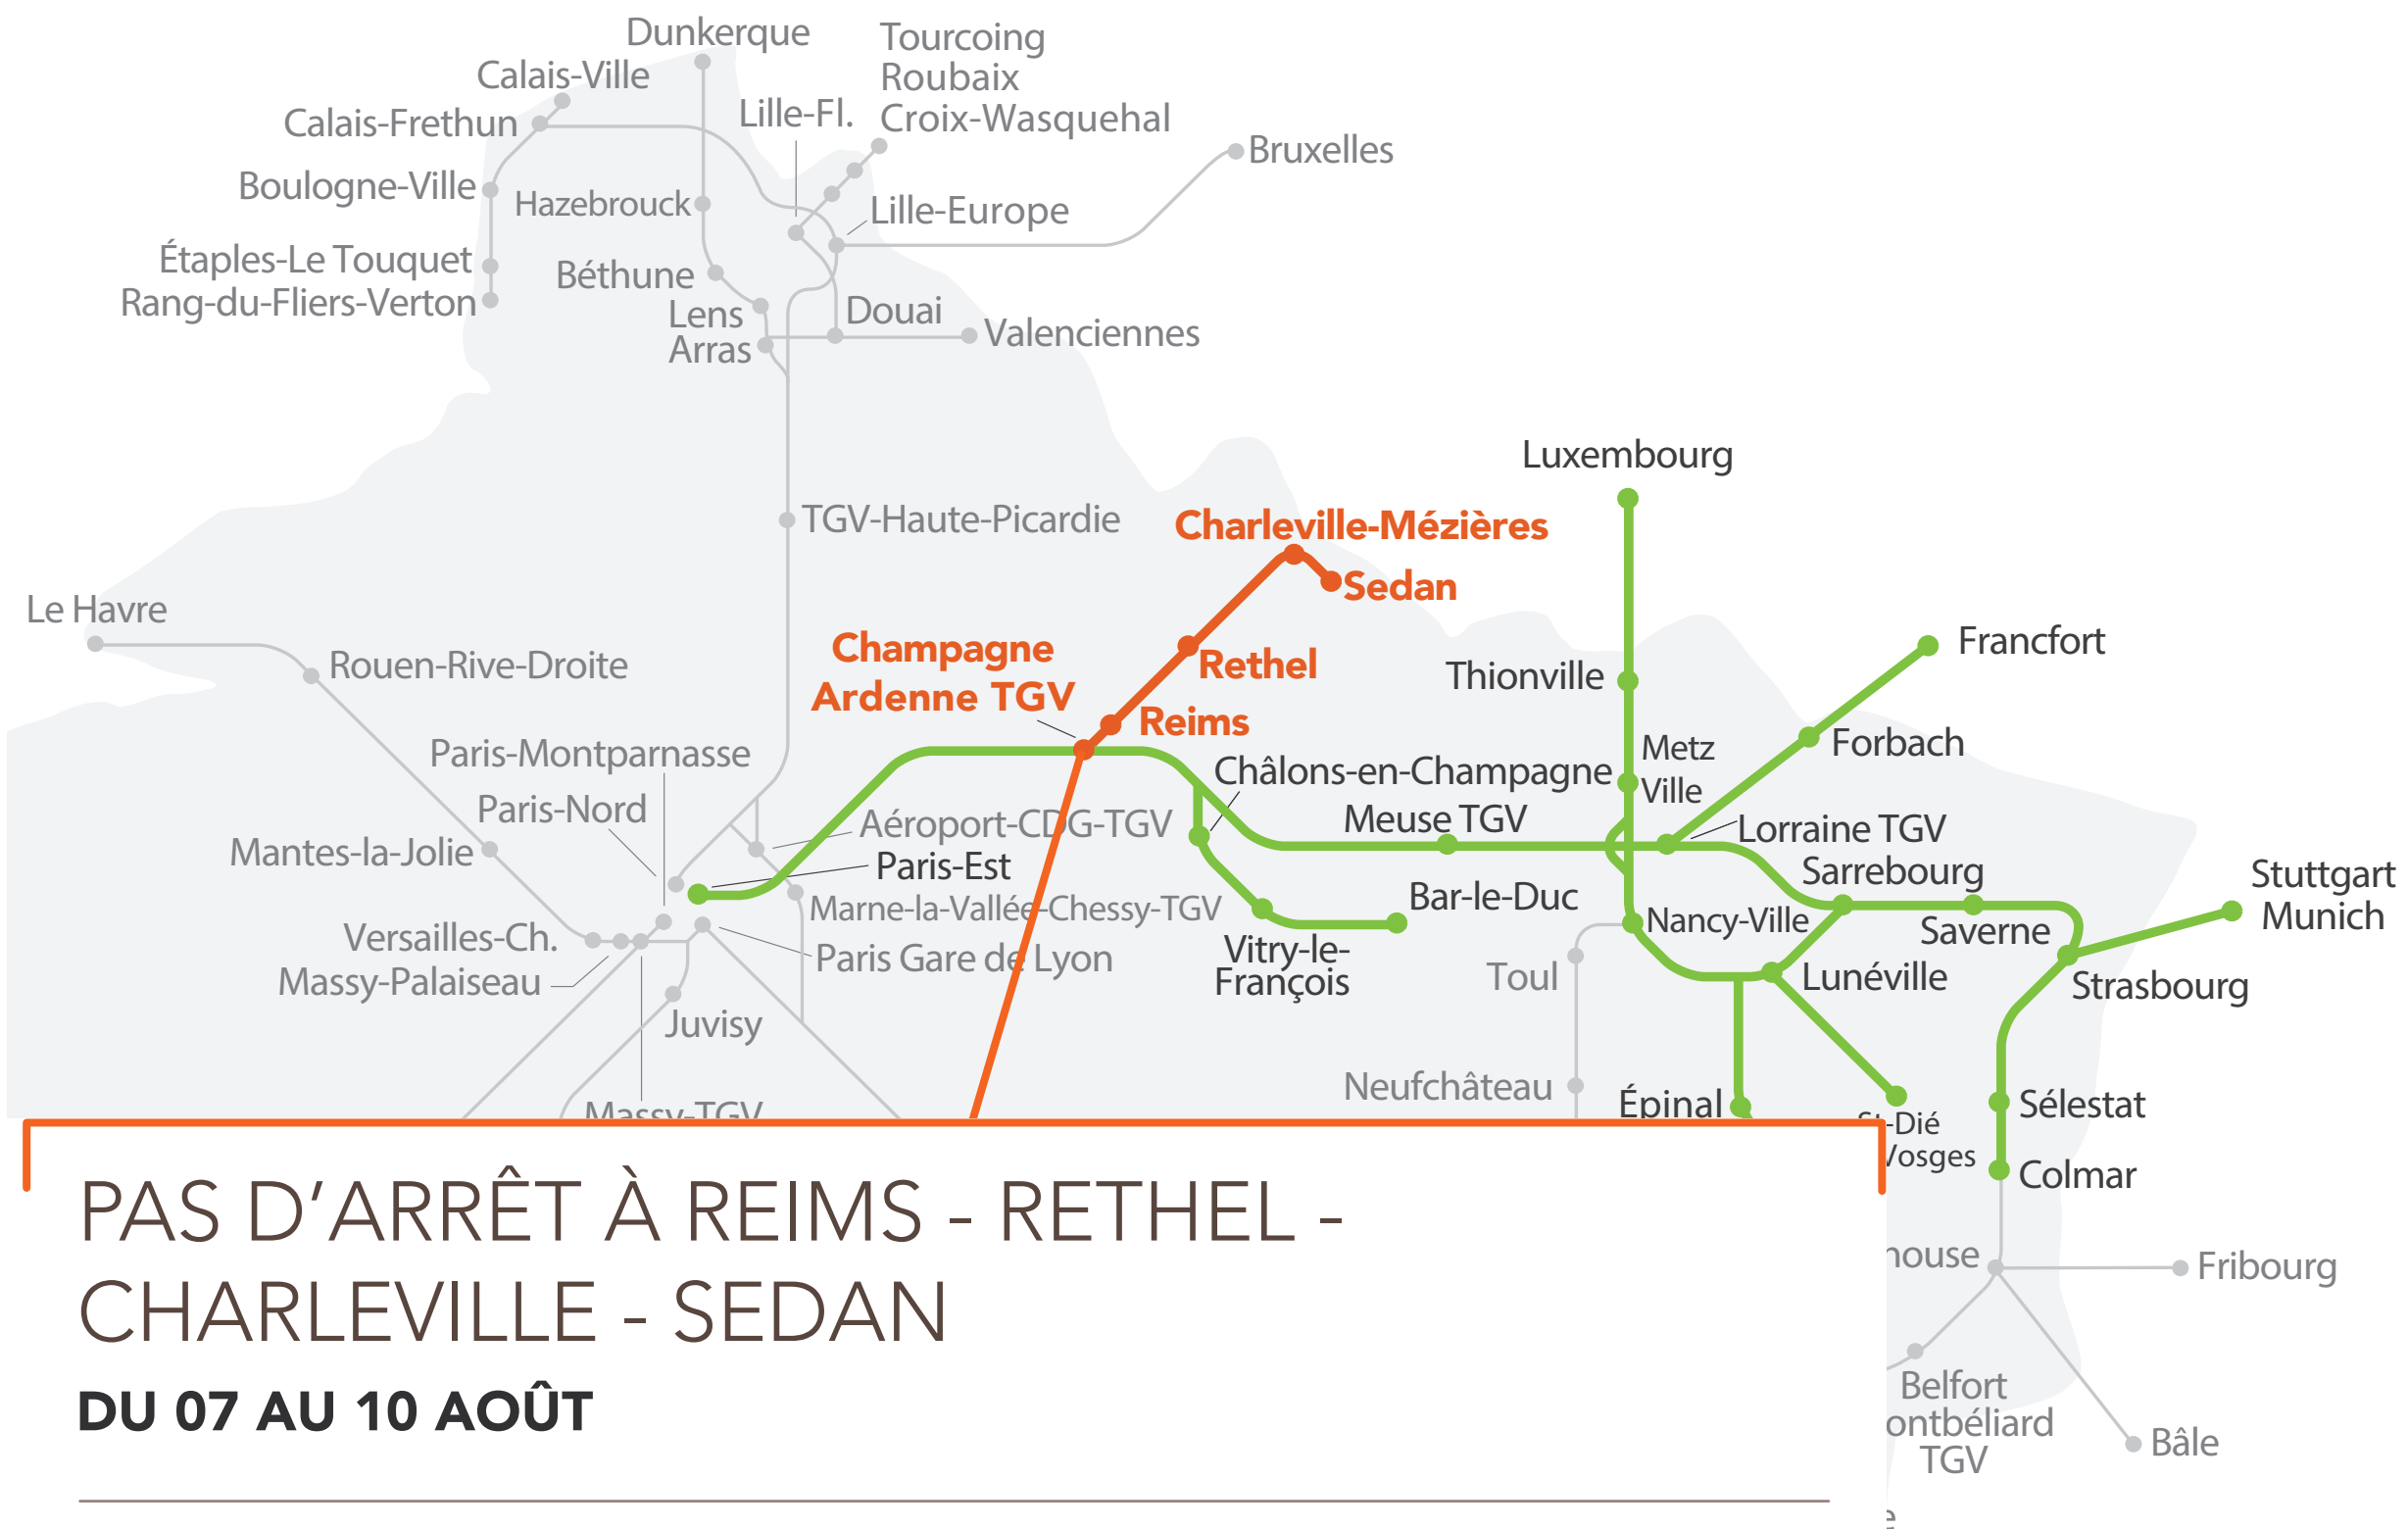

LES ÉQUIPES SNCF RÉSEAU MODERNISENT VOS LIGNES
POUR AMÉLIORER VOS VOYAGES DE DEMAIN

HORAIRES & TRAVAUX

LIGNE PARIS <> REIMS <> SEDAN

**PAS D'ARRÊT À REIMS - RETHEL -
CHARLEVILLE - SEDAN
DU 07 AU 10 AOÛT**

RÉFECTION DU PONT ROUTIER DE REIMS BREBANT

**CIRCULATION DES TGV INTERROMPUE AU DELÀ DE
CHAMPAGNE ARDENNE TGV :**

Substitution routière entre CHAMPAGNE ARDENNE TGV et REIMS -
RETHEL - CHARLEVILLE - SEDAN

an-le-Bains
on-les-Bains
asse
ses
allanches-Combloux-Megève
St-Gervais-les-Bains-Le Fayet

Bourg-St-Maurice
Landry
me-la-Plagne
itiers-Salins-Brides-les-Bains
Jean-de-Maurienne
Modane

ichel
ire
Vintimille
Menton
Monaco
Nice-Ville
Antibes
Cannes
St-Raphaël-Valescure